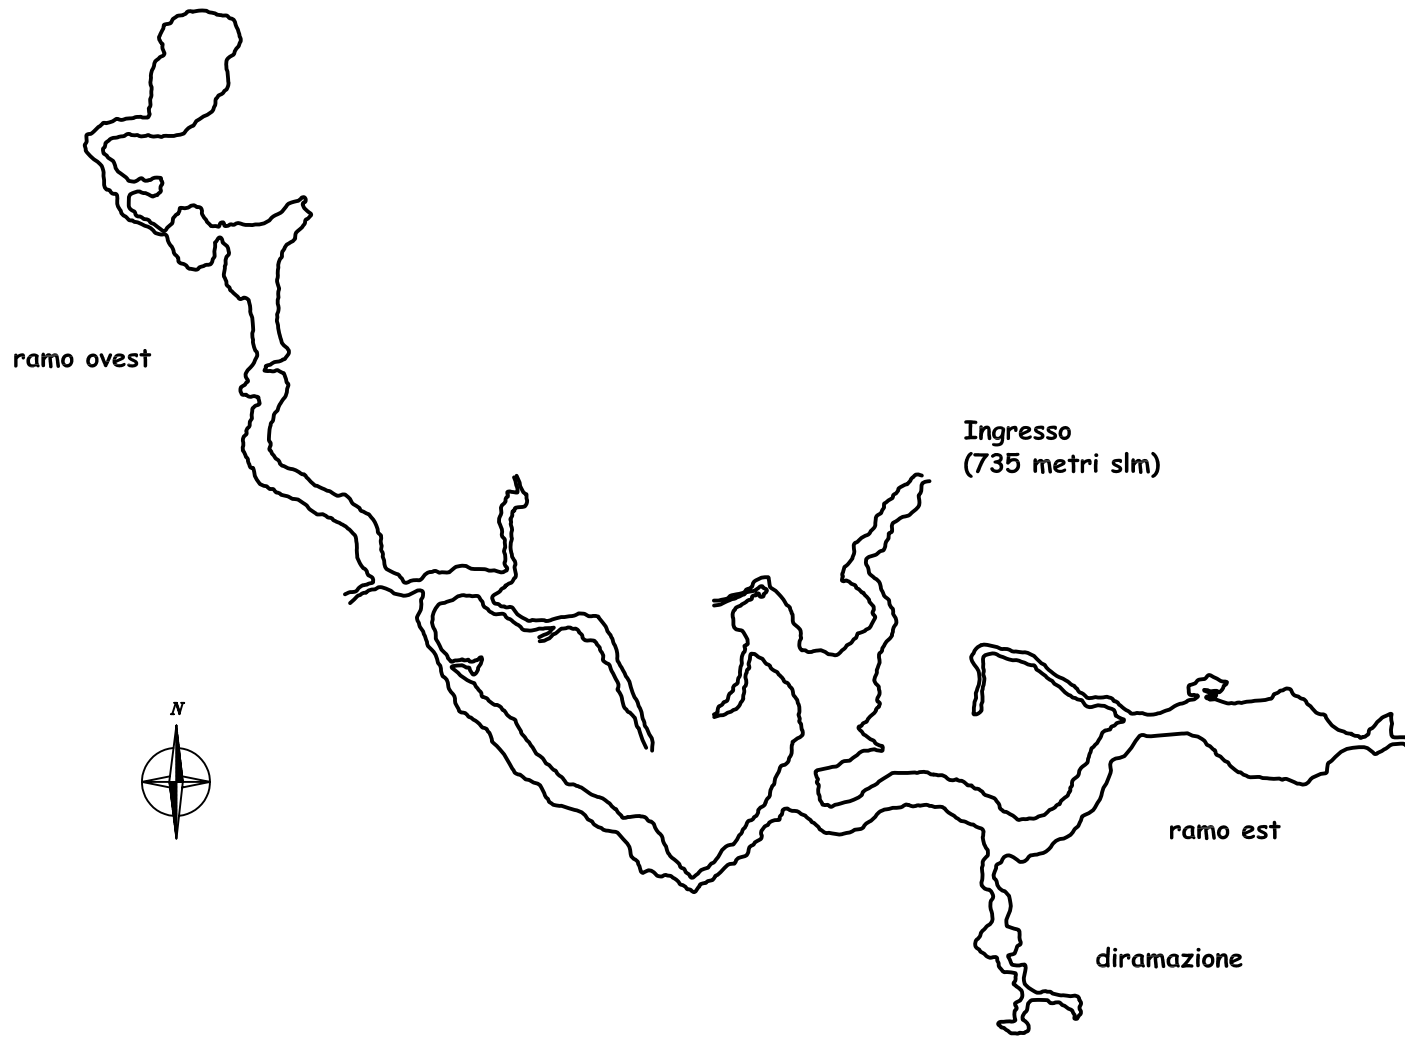

**Federazione Speleologica Campana**  
**Catasto delle Grotte della Campania**

Cp 1226 - Grotta Teresa

Tortorella (SA)

Quota ingresso: 735 metri slm

Sviluppo planimetrico: 552 metri

Profondità: - 43 metri

Rilievo: Cossio, Viciani, Spinelli, Cecconi, Dabizzi

Gruppo Speleologico Calenzano

agosto 1988 e agosto 1989

**Pianta**

**Sezione longitudinale**